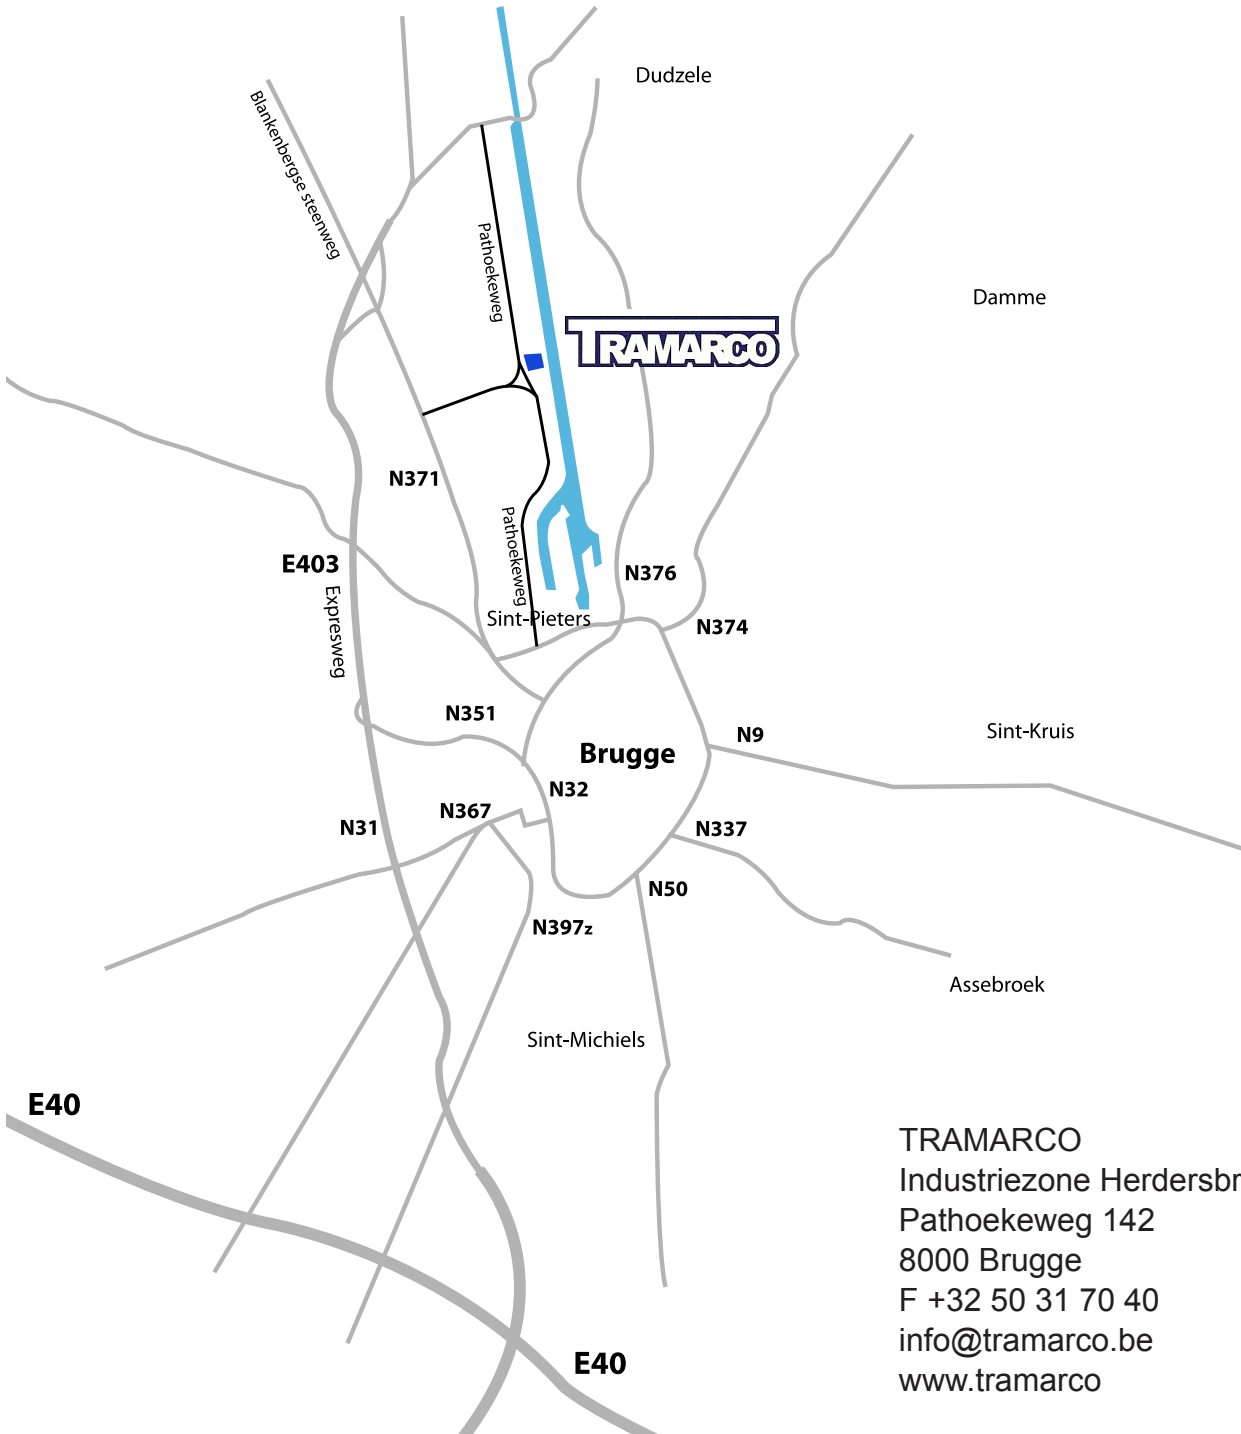

TRAMARCO

TRAMARCO
Industriezone Herdersbrug
Pathoekeweg 142
8000 Brugge
F +32 50 31 70 40
info@tramarco.be
www.tramarco